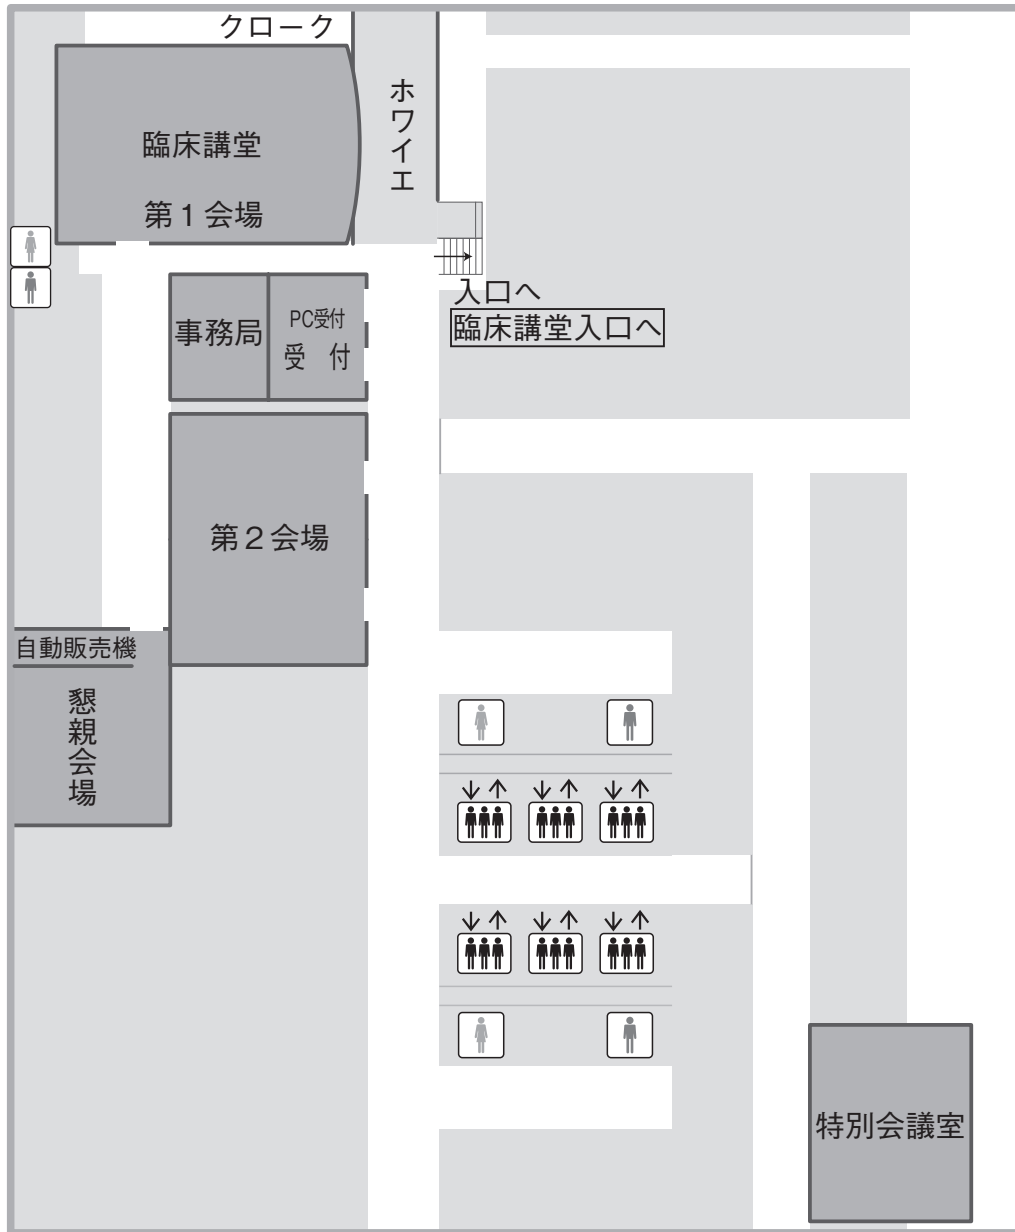

会場案内図

東京医科大学病院6階

1階病院入り口

◎ 6階フロアには、インターネット環境はございません。